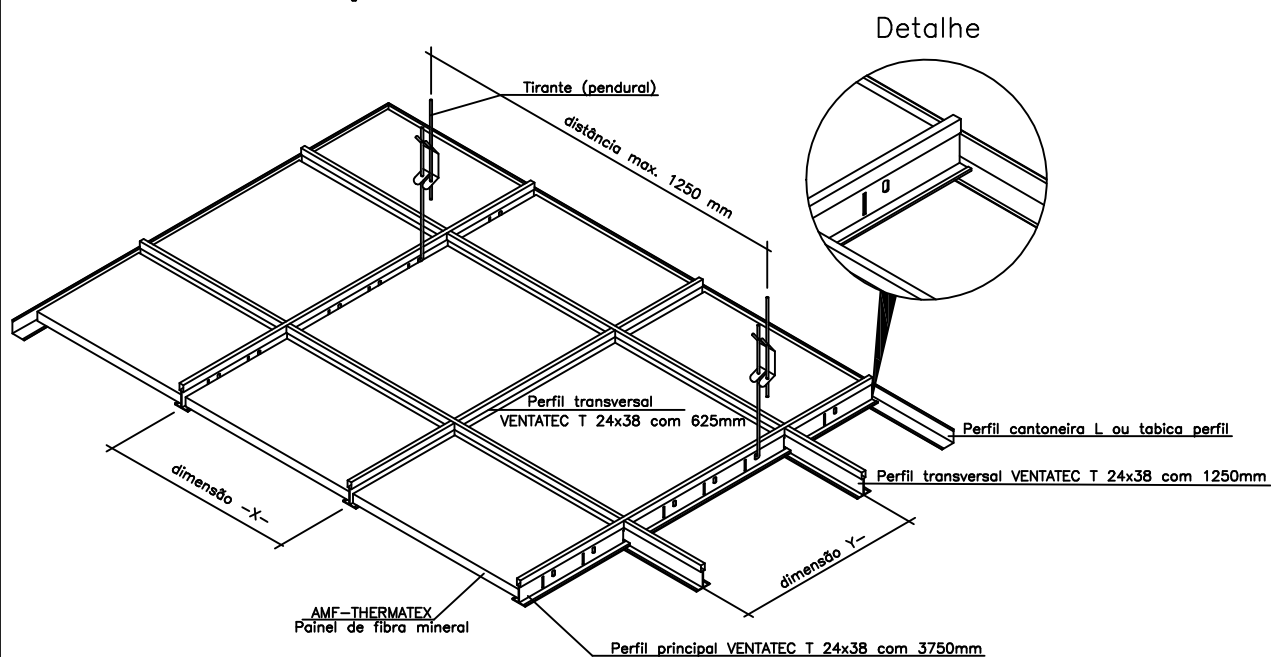

Modulação 625x625mm

OBSERVAÇÕES:

1) A PRESENTE ESPECIFICAÇÃO DEVE SER TOMADA SOMENTE COMO INDICAÇÃO DA MELHOR UTILIZAÇÃO DOS SISTEMAS DRYWALL KNAUF, NÃO SUBSTITUINDO O PROJETO EXECUTIVO DE DRYWALL.

KNAUF
DRYWALL

TSS Technical Sales Support

Nº:

007

TÍTULO:

AMF

DETALHE:

PERSPECTIVA.625X625

DATA: 2014